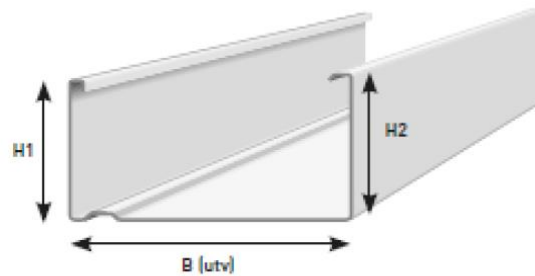

Hattprofil

Mål	Lengde	Ant per bunt	Ant per pall	pris pr lm.
S 25-0,5	3800	25	0	9,20

Prisliste september 2019

C-Profil (Stender)

Mål	Lengde	Ant per bunt	Ant per pall	pris pr lm.
C50 - 42/42-0,5	Etter mål	12	720	7,17
C68 - 42/42-0,5	Etter mål	8	672	7,69
C70 - 42/42-0,5	Etter mål	8	672	7,59
C100 - 42/42-0,5	Etter mål	8	480	9,98
C120 - 42/42-05	3000	8	400	12,34
C150 - 42/42-0,5	3000	4	240	13,93
C100 - 42/42-O,56	Etter mål	8	480	13,10